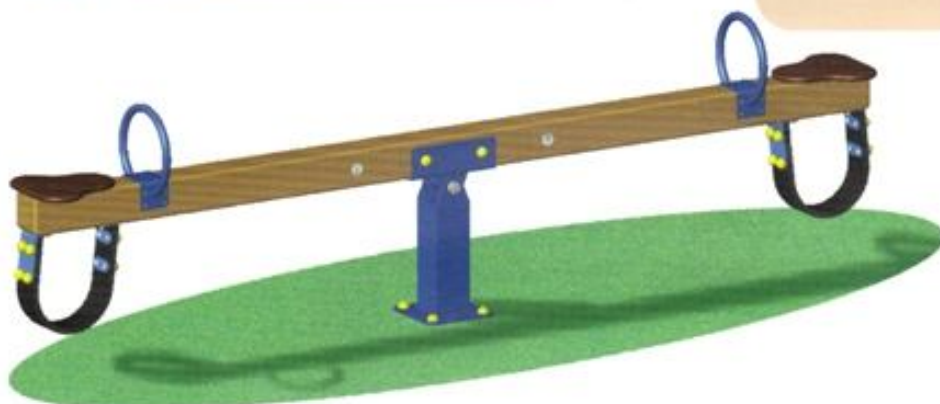

2 - Seater Rotary / Hélice à Ressort / Aspa

ASPA 4 PLAZAS JE-298.1

4 - Seater Rotary / Hélice à Ressort / Aspa

BALANCÍN POTTOKA JE-212.1 / PATO JE-212.2

Spring Seesaw Horse / Hélice 2 Ressort / Pottoka
Spring Seesaw Duck / Balançoire Canard 2 Ressorts / Balancé Pato

POTTOKA UNIDIRECC. GE-920

Horse / Cheval / Mola Pottoka

PATO UNIDIRECC. GE-920.1

Duck / Canard / Pato

FOCA UNIDIRECC. GE-920.2

Seal / Phoquel / Foca

GUSANO UNIDIRECC. GE-920.3

Worm / Ver de Terre / Verme

BALANCÍN 2 PLAZAS JE-100

2 - Wooden Seesaw / Balançoire Bois 2 places / Balancé Madeira 2 lugares

BALANCÍN 4 PLAZAS JE-100.1

4 - Seater Seesaw / Balançoire 4 Places / Balancé 4 lugares