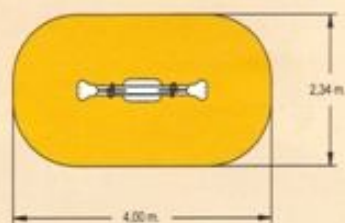

POTTOKA UNIDIRECC. GE-920

Horse / Cheval / Mola Pottoka

PATO UNIDIRECC. GE-920.1

Duck / Canard / Pato

FOCA UNIDIRECC. GE-920.2

Seal / Phoquel / Foca

GUSANO UNIDIRECC. GE-920.3

Worm / Ver de Terre / Verme

BALANCÍN 2 PLAZAS JE-100

2 - Wooden Seesaw / Balançoire Bois 2 places / Balancé Madeira 2 lugares

BALANCÍN 4 PLAZAS JE-100.1

4 - Seater Seesaw / Balançoire 4 Places / Balancé 4 lugares