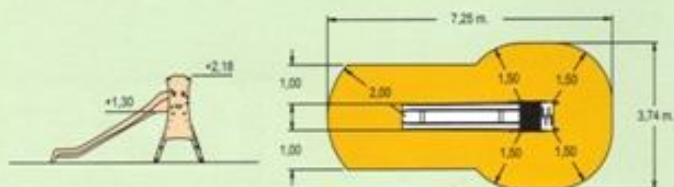

Tobogan on earth floor / Toboggan sur terre / Escorrega sobre terra

TOBOGÁN 110 GE-5001

Slide Height 110 / Toboggan 110 / Escorrega H110

TOBOGÁN 130 GE-5002

Slide Height 130 / Toboggan 130 / Escorrega H130