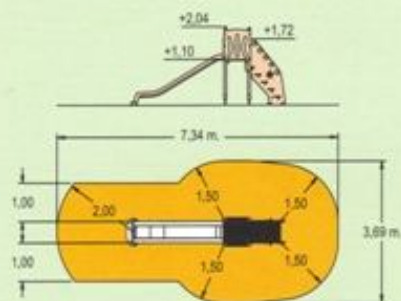

Tobogan on earth floor / Toboggan sur terre / Escorrega sobre terra

TOBOGÁN 110 GE-5001

Slide Height 110 / Toboggan 110 / Escorrega H110

TOBOGÁN 130 GE-5002

Slide Height 130 / Toboggan 130 / Escorrega H130

TORRE TOBOGÁN 110 GE-5004

Tower & Slide 110 / Tour Toboggan 110 / Torre Escorrega 110

< 6

TORRE TOBOGÁN 80 GE-5005

Tower & Slide 80 / Tour Toboggan 80 / Torre Escorrega 80

< 6

TOBOGÁN "DINO" 110 GE-5006

Slide Dino 110 / Toboggan Dino 110 / Escorrega Dino 110