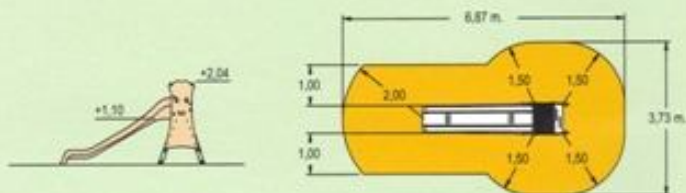

Tobogan on earth floor / Toboggan sur terre / Escorrega sobre terra

TOBOGÁN 110 GE-5001

Slide Height 110 / Toboggan 110 / Escorrega H110

TOBOGÁN 130 GE-5002

Slide Height 130 / Toboggan 130 / Escorrega H130